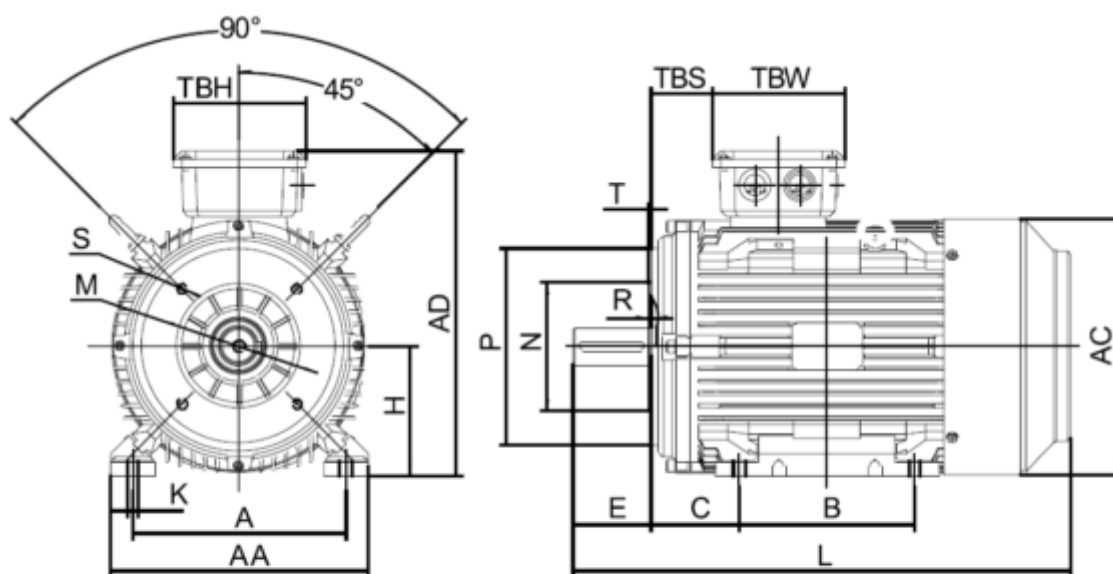

Varenummer: 250300300416  
 Beskrivelse: Kleedrive T3C 100L2-4 3.0KW 1400 o/min  
 3x230/400V 50HZ IP55 B35 Eff=87,7%

## Mål

A = 160	F = 8	P = 160
AA = 203	G = 24	R = 0
AC = Ø199	H = 100	S = -
AD = 251	HD = 151	T = M8
B = 140	K = Ø12	TBH = 114
C = 63	L = 385	TBS = 76
D = Ø28	M = 130	TBW = 114
E = 60	N = 100	